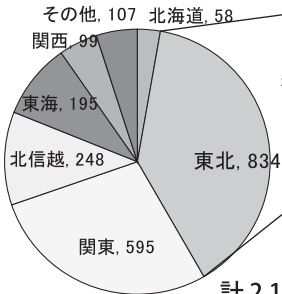

2010 年度合格者地域別人数

全体

東北6県内訳